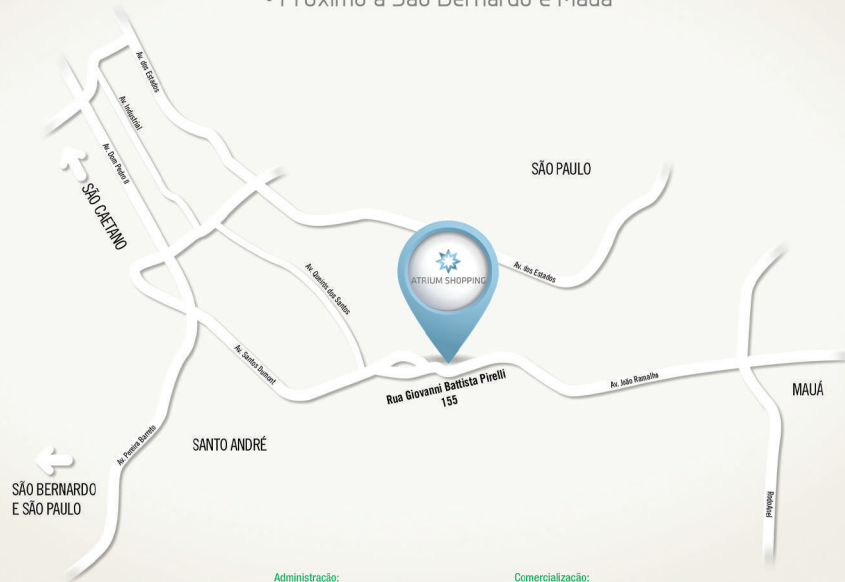

AS MELHORES OPÇÕES DE COMPRAS,
LAZER E ALIMENTAÇÃO PERTINHO DE VOCÊ.

- A 5 minutos do Centro
- Fácil acesso pela Av. dos Estados e pelo Rodoanel
- Próximo a São Bernardo e Mauá

Administração:
AD
SHOPPING
Tel.: 11 5102-3131
www.adshopping.com.br

Comercialização:
AD
MALL
Tel.: 11 5508-4500
www.admall.com.br

ATRIUM SHOPPING

SANTO ANDRÉ
CADA DIA MELHOR.

Rua Giovanni Battista Pirelli, 155 | Santo André - SP
www.atriumshopping.com atriumshopping

ATRIUM SHOPPING

SANTO ANDRÉ

CADA DIA MELHOR