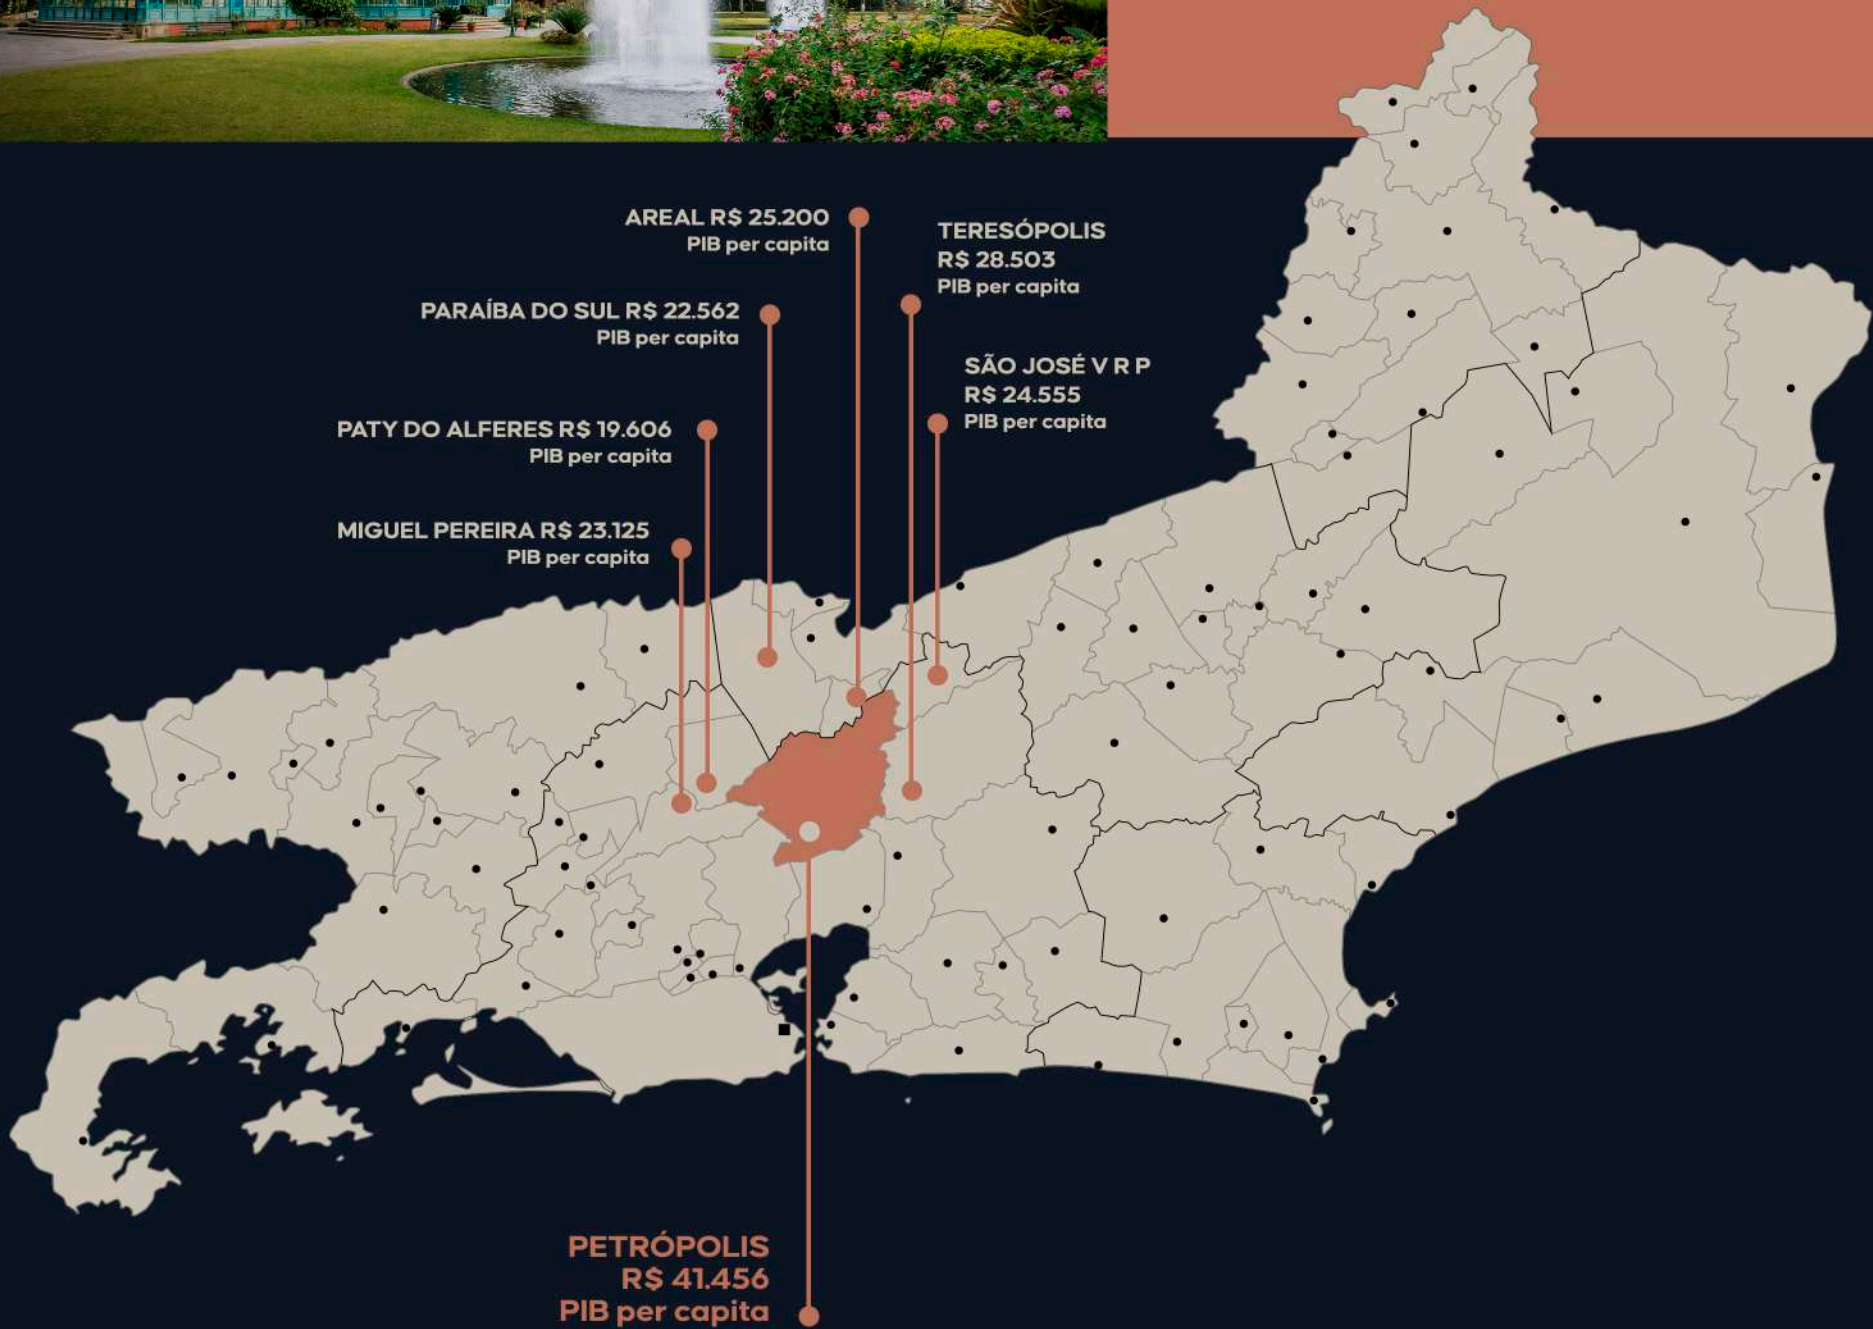

POTENCIAL DE CONSUMO DA REGIÃO

DIFERENCIAIS:

- POTENCIAL TOTAL DE CONSUMO: 588.000 PESSOAS
- PIB PER CAPITA: R$ 41.456,25
- CLASSES SOCIAIS MÉDIA ALTA
- TURISTAS POR ANO: 2 MILHÕES